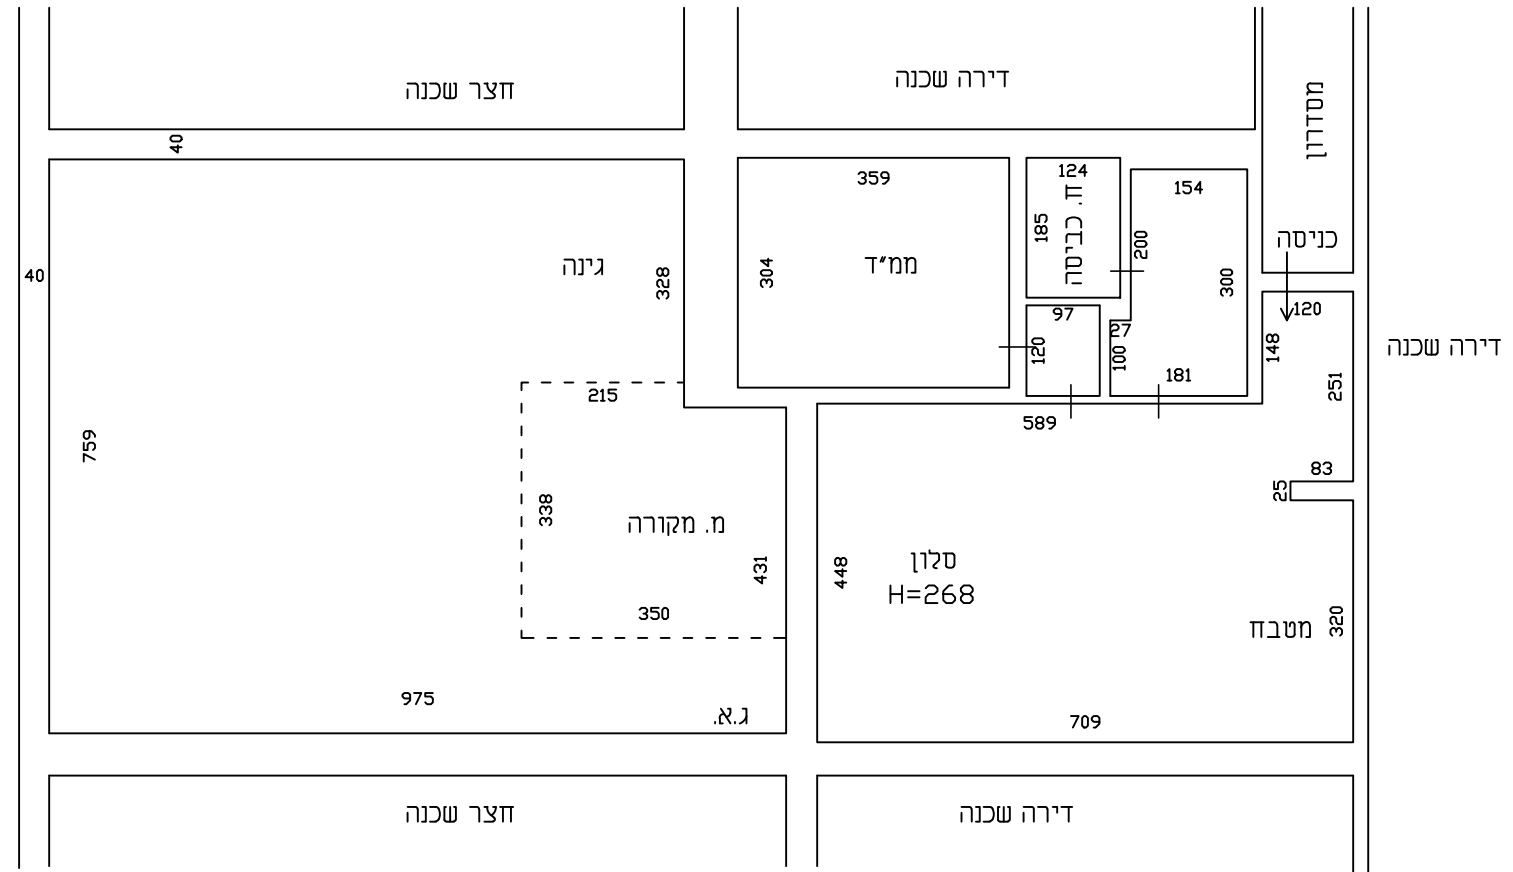

דירה הנשיא השישי 18/4, ירושלים
 ק.מ. 1:100

מחסן

מסדרון

שטח המחסן נטו: 5.7 מ"ר
 שטח המחסן "פלדלת": 7.2 מ"ר

שטח הדירה נטו (לא כולל קירות חיצוניים): 55.3 מ"ר

שטח הדירה "פלדלת" (כולל קירות חיצוניים במלואם ומשותפים במחציתם): 64.3 מ"ר

שטח החצר נטו: 69.5 מ"ר

שטח החצר "פלדלת": 77.5 מ"ר

 מודד מוסמך

9.9.20

תאריך

צבי גת, מודד מוסמך, מס' רשיון 482, רח' רש"י 10, רמת-גן 050-7575079